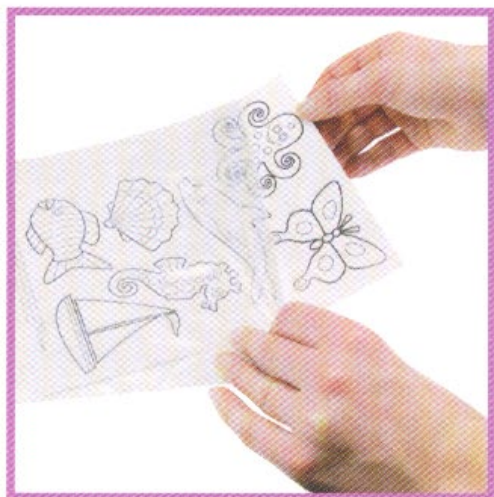

Zawartość zestawu:

- zawieszki 8szt do malowania
- 10 tubek farby do malowania na szkle
- wzory obrazków do malowania
- druciki i nitki do zawieszenia

Zalecenia

Dopóki farba nie wyschnie, można ją wycierać za pomocą papierowej chusteczki lub splotkać wodą. Po użyciu dokładnie zamykać tubki z farbą. Dzięki temu farba nie będzie zasychać w miejscu zamknięcia, co mogłoby spowodować trudności z ponownym otwarciem pojemnika. Czynności wykonywać wyłącznie pod nadzorem osób dorosłych, ryzyko uduszenia.

Jeśli zostaje jeszcze trochę farby

Wszelkie uwagi i zastrzeżenia prosimy kierować do:
I.Dyląg Allegro Sp.j. - www.ida-kids.pl - hurt@ida-kids.pl
Wyłączny dystrybutor w Polsce firmy:

Sentosphère – 59 bld du général Martial Valin – 75 015 Paris, Francja; www.sentosphere.fr