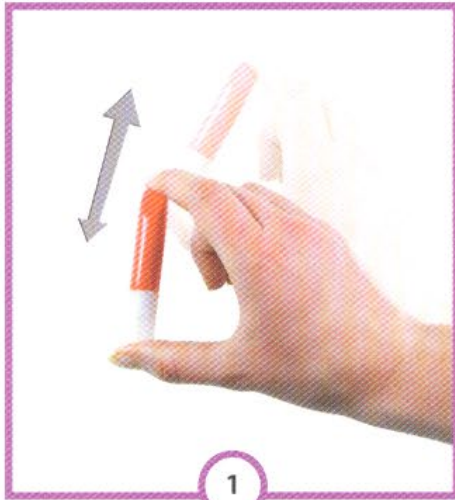

Mobile Vitrail

Instrukcja obrazkowa

Zawartość zestawu:

- zawieszki 8szt do malowania
- 10 tubek farby do malowania na szkle
- wzory obrazków do malowania
- druciki i nitki do zawieszenia

Zalecenia

Dopóki farba nie wyschnie, można ją wycierać za pomocą papierowej chusteczki lub splotkać wodą. Po użyciu dokładnie zamykać tubki z farbą. Dzięki temu farba nie będzie zasychać w miejscu zamknięcia, co mogłoby spowodować trudności z ponownym otwarciem pojemnika. Czynności wykonywać wyłącznie pod nadzorem osób dorosłych, ryzyko uduszenia.