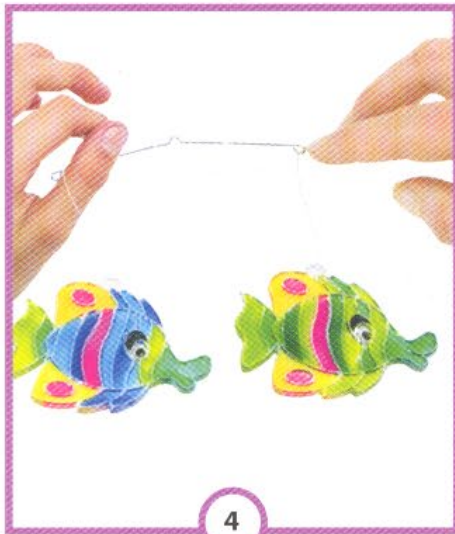

Mobile Vitrail

Instrukcja obrazkowa

Zawartość zestawu:

- zawieszki 8szt do malowania
- 10 tubek farby do malowania na szkle
- wzory obrazków do malowania
- druciki i nitki do zawieszenia

Zalecenia

Dopóki farba nie wyschnie, można ją wycierać za pomocą papierowej chusteczki lub splotkać wodą. Po użyciu dokładnie zamykać tubki z farbą. Dzięki temu farba nie będzie zasychać w miejscu zamknięcia, co mogłoby spowodować trudności z ponownym otwarciem pojemnika. Czynności wykonywać wyłącznie pod nadzorem osób dorosłych, ryzyko uduszenia.